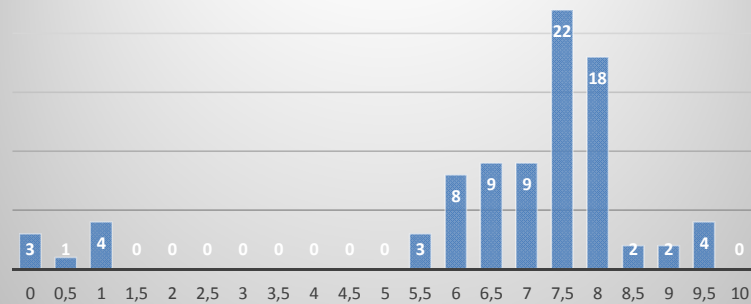

Grades Distribution EPL202 FAIL 2016