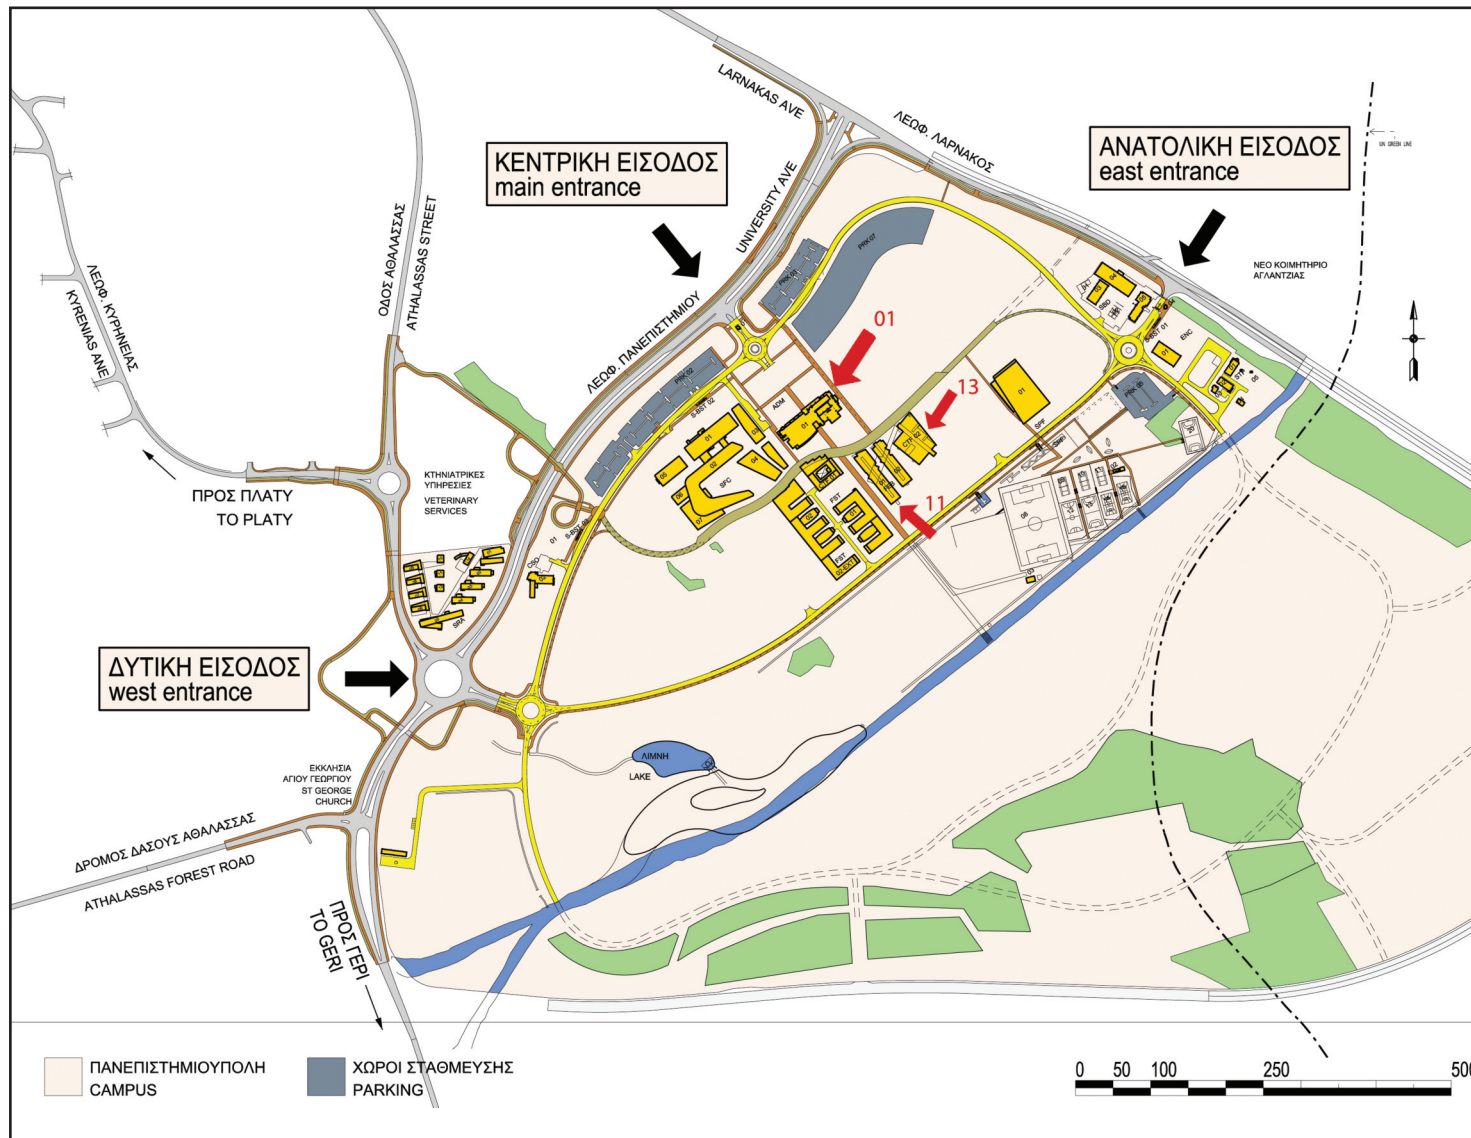

ΔΙΑΓΡΑΜΜΑ ΠΡΟΣΒΑΣΕΩΝ ΣΤΗΝ ΠΑΝΕΠΙΣΤΗΜΙΟΥΠΟΛΗ ACCESS MAP TO THE UNIVERSITY CAMPUS

01. University House "Anastasios G. Leventis"

02. Common Teaching Facilities (CTF 01)
03. Faculty of Sciences (FST 01)
04. Faculty of Sciences (FST 02)
05. Indoor Sports Hall (SPF 01)
06. Services Buildings (SBD)
07. Energy Centre (ENC)
08. Photovoltaic Park
09. Campus Supplementary Offices (CSO)
10. Residential A (SRA)
11. Faculty of Economics and Management (FEB01)
12. Faculty of Economics and Management (FEB02)
13. Common Teaching Facilities (CTF02)
14. Parking Area (PRK 02)
15. Parking Area (PRK 03)
16. Parking Area (PRK 05)
17. Parking Area (PRK 07)

01. Κτήριο Συμβουλίου - Συγκλήτου «Αναστάσιος Γ. Λεβέντης»

02. Χώροι Διδασκαλίας (ΧΩΔ01)
03. Σχολή Θετικών Επιστημών (ΘΕΕ 01)
04. Σχολή Θετικών Επιστημών (ΘΕΕ 02)
05. Αίθουσα Αθλοπαιδιών (ΑΘΛ 01)
06. Κτήρια Λειτουργικής Υποστήριξης (ΚΛΥ)
07. Ενεργειακό Κέντρο (ΕΝΚ)
08. Φωτοβολταϊκό Πάρκο
09. Συμπληρωματικά Γραφεία Πανεπιστημιούπολης (ΣΓΠ)
10. Φοιτητική Εστία Φάση 1Α (ΦΕΑ)
11. Σχολή Οικονομικών Επιστημών και Διοίκησης (ΟΕΔ01)
12. Σχολή Οικονομικών Επιστημών και Διοίκησης (ΟΕΔ02)
13. Χώροι Διδασκαλίας (ΧΩΔ02)
11. Χώρος Στάθμευσης (ΧΣΤ 02)
12. Χώρος Στάθμευσης (ΧΣΤ 03)
13. Χώρος Στάθμευσης (ΧΣΤ 05)
14. Χώρος Στάθμευσης (ΧΣΤ 07)